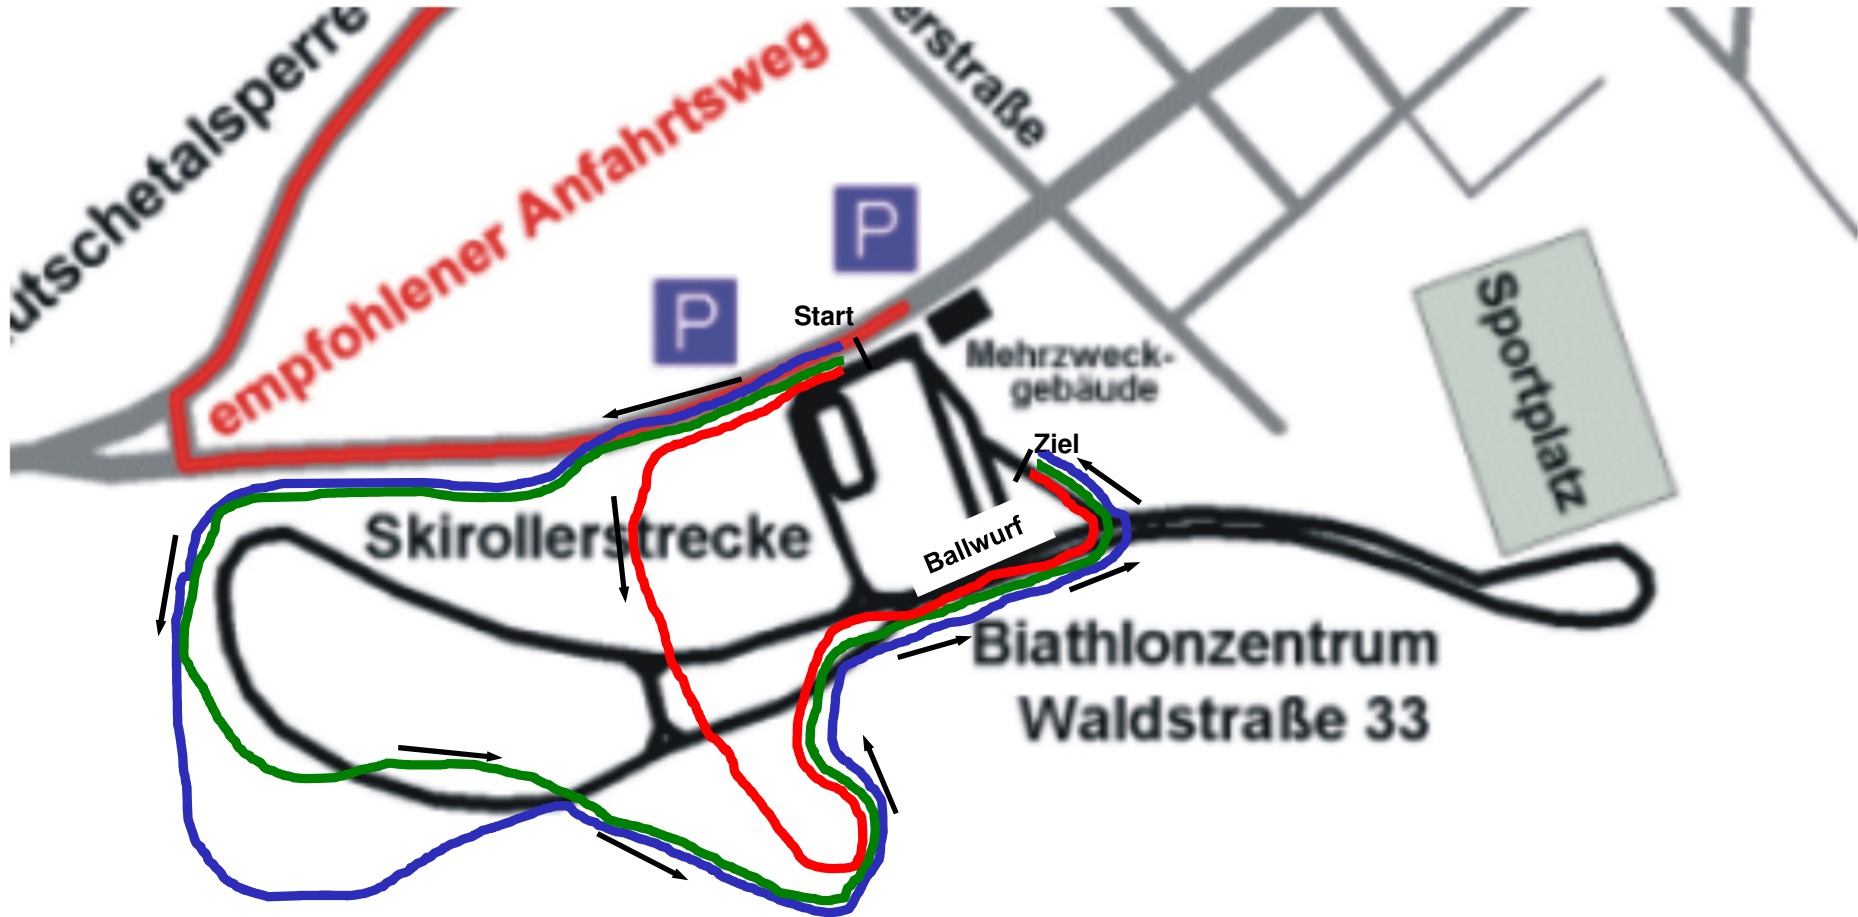

Wettkampfstrecken - Skrollerwettkämpfe

Strecken:

Blau 0,725 km
Rot 1,090 km

Wettkampfstrecken - Crosswettkämpfe

Strecken:

Runde um Zuschauerinsel	- AK5 / 6
Rot 500 m	- S7
Grün 750 m	- S8
Blau 1,000 km	- S9 - 11